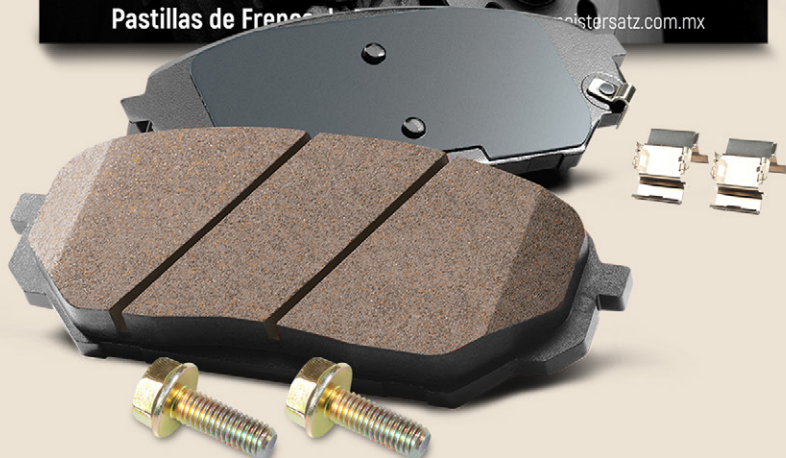

MEISTERSATZ®

ORIGINAL

GUÍA RÁPIDA DE PASTILLAS DE FRENO DE DISCO MEISTERSATZ

OE TECHNOLOGY

EMISIÓN ULTRABAJA DE POLVO

FRENADO SEGURO Y SILENCIOSO

DURACIÓN MÁS PROLONGADA

WWW.MEISTERSATZ.COM.MX