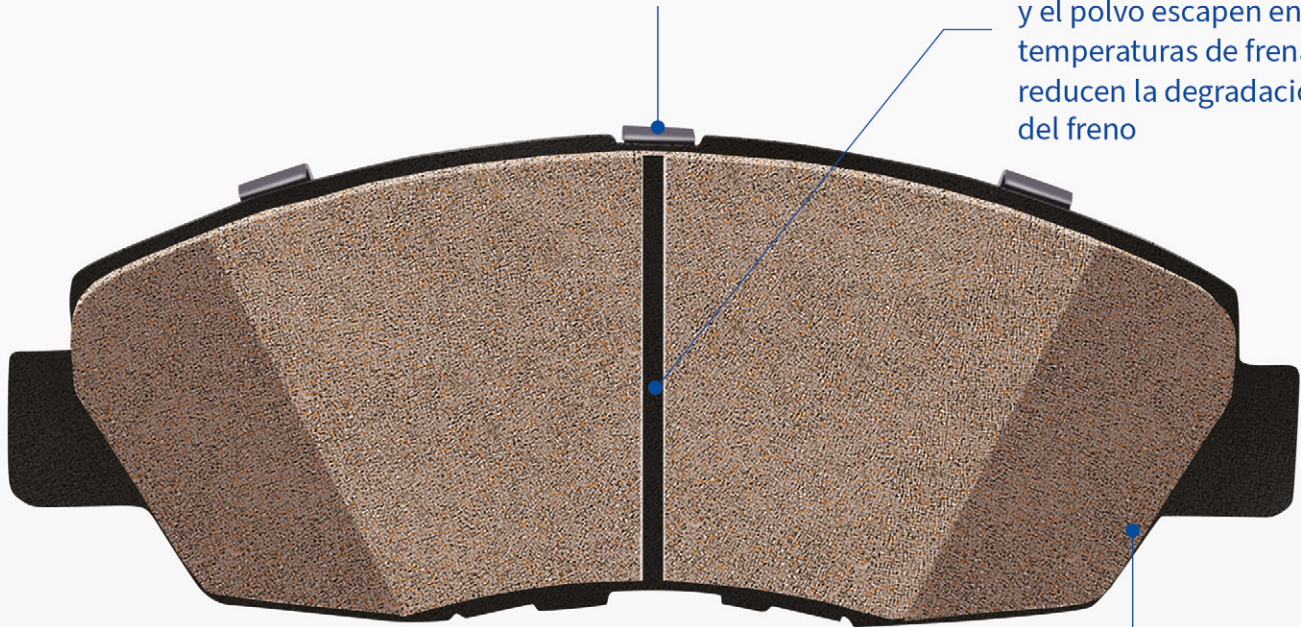

MEISTERSATZ®

ORIGINAL

FRENADO SEGURO Y SILENCIOSO

Lámina antirruído
Asegura un frenado silencioso

Ranuras de precisión
Permiten que los gases y el polvo escapen en altas temperaturas de frenado y reducen la degradación del freno