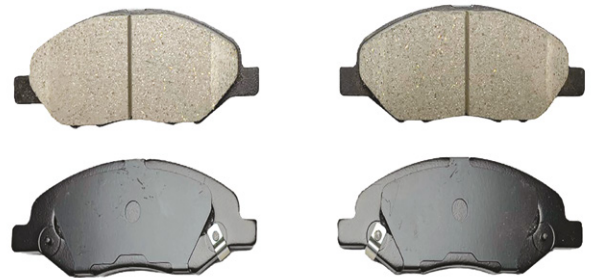

CRPM # 8456-D1345

FMSI: 8456-D1345

PASTILLAS DE FRENO DELANTERAS CERÁMICA

ARMADORA	MODELO	AÑOS	CILINDROS
VOLKSWAGEN	PASSAT	2012 - 2021	
	PASSAT	2015 - 2018 TDI	
	TIGUAN	2012 - 2018	2.0 L